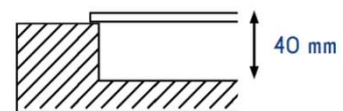

VERSAHIT MONO - PRISE ÉLECTRIQUE ENCASTRABLE IP54 POUR PLAN DE TRAVAIL

Réf : 060.25E.00001

Nombre de prise :	1 prise 2P+T	Indice IP :	I.P 54
Coloris :	Gris	Puissance :	250V - 16A - 3400W max
Encastrement :	115 x 58 mm	Dimensions extérieures :	123 X 66 x 44,5mm
Alimentation :	Câble fourni – 2m	Durée de garantie :	2 ans

VERSAHIT Mono est un système d'alimentation compact et polyvalent.

Son profil mince est adapté à de nombreux environnements tels que cuisine, chambres, salon et bureau.

2 configurations possibles : **1 prise 2P + T** ou **2 USB**

Différents coloris possibles : Inox, Nickel, Or, Bronze, Platine, Blanc RAL 9010, RAL 9003, Noir