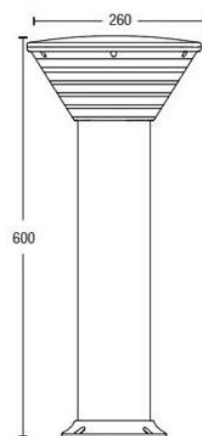

IP65

IK10

Détecteur crépusculaire

BORNE SOLAIRE DE SOL ARKO DIMMABLE – IK10/IP65

Réf : 40087

T° de couleur: de 3000K à 6000K

Puissance : 2,5W

Couleurs d'éclairage : RGBCW - 5 couleurs modifiables avec la télécommande optionnelle (40097)

Flux lumineux: >260lm (6000K)

Dimensions: Ø260mm x 600mm

Coloris Noir

Batterie LifePO4: 3.2V 12AH (> 2000 cycles)

Autonomie : >24h

Durée de recharge : 5h

Utilisable entre -15°C et +70°C

Garantie : 24 mois