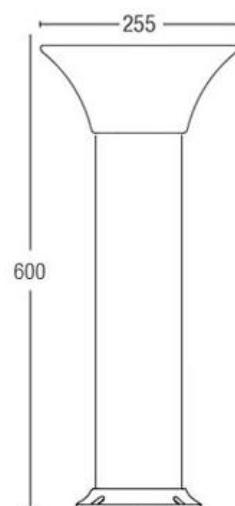

Détecteur crépusculaire

BORNE SOLAIRE NOIRE DE SOL ARES DIMMABLE – IP65

Réf : 40088

T° de couleur: de 3000K à 6000K

Puissance : 1,5W

Couleurs d'éclairage : RGBCW - 5 couleurs modifiables avec la télécommande optionnelle (40097)

Flux lumineux: >280lm (6000K)

Dimensions: Ø255mm x 600mm

Coloris noir

Batterie LifePO4 : 3.2V 12AH (> 2000 cycles)

Autonomie : >24h

Durée de recharge : 5h

Utilisable entre -15°C et +70°C

Garantie : 24 mois