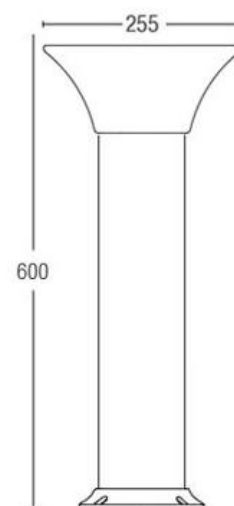

## BORNE SOLAIRE GRISE DE SOL ARES DIMMABLE – IP65

Réf : 40089

T° de couleur: de 3000K à 6000K

Puissance : 1,5W

Couleurs d'éclairage : RGBCW - 5 couleurs modifiables avec la télécommande optionnelle (40097)

Flux lumineux: >280lm (6000K)

Dimensions: Ø255mm x 600mm

Coloris gris

Batterie LifePO4 : 3.2V 12AH (> 2000 cycles)

Autonomie : >24h

Durée de recharge : 5h

Utilisable entre -15°C et +70°C

Garantie : 24 mois