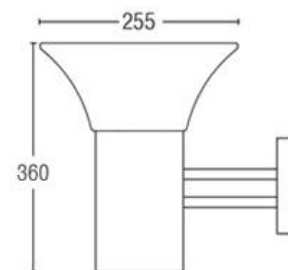

Flux lumineux: >260lm (6000K)

Dimensions: Ø255mm x 360mm

Coloris noir

Batterie : 3.2V 12AH (> 2000 cycles)

Autonomie : >24h

Durée de recharge : 5h

Utilisable entre -15°C et +70°C

Garantie : 24 mois

Il est possible de piloter jusqu'à 30 bornes simultanément avec la télécommande dans un rayon de 20m.

L'applique murale ARES fait partie des dernières innovations développées mais pour être installée sur les murs.