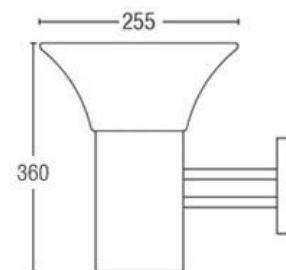

Flux lumineux: >260lm (6000K)

Dimensions: Ø255mm x 360mm

Coloris gris

Batterie : 3.2V 12AH (> 2000 cycles)

Autonomie : >24h

Durée de recharge : 5h

Utilisable entre -15°C et +70°C

Garantie : 24 mois

Il est possible de piloter jusqu'à 30 bornes simultanément avec la télécommande dans un rayon de 20m.

L'applique murale ARES fait partie des dernières innovations développées mais pour être installée sur les murs.