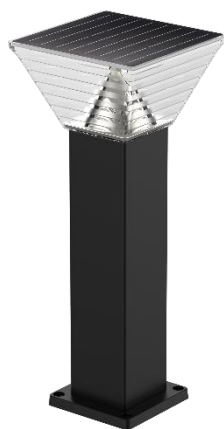

Détecteur crépusculaire

## BORNE SOLAIRE CARREE NOIRE DE SOL HADES DIMMABLE – IP65

Réf : 40092

T° de couleur: de 3000K à 6000K

Puissance : 1,5W

Couleurs d'éclairage : RGBCW - 5 couleurs modifiables avec la télécommande optionnelle (40097)

Flux lumineux: >350lm (6000K)

Dimensions: 255 x 255 x 600mm

Coloris noir

Batterie LifePO4 : 3.2V 12AH (> 2000 cycles)

Autonomie : >12h

Durée de recharge : 5h

Utilisable entre -15°C et +70°C

Garantie : 24 mois

Il est possible de piloter jusqu'à 30 bornes simultanément avec la télécommande dans un rayon de 20m.

La borne HADES fait partie des dernières innovations développées.

Avec un panneau solaire haute puissance de 9,1W, il donne une luminosité élevée jusqu'à 350lm avec une couleur blanche.