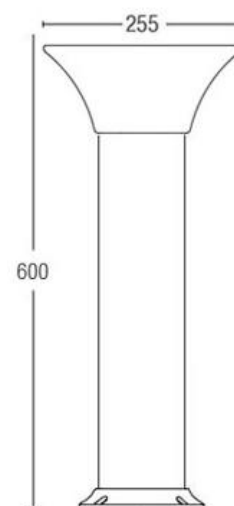

Flux lumineux: >350lm (6000K)

Dimensions: 255 x 255 x 600mm

Coloris noir

Batterie LifePO4 : 3.2V 12AH (> 2000 cycles)

Autonomie : >12h

Durée de recharge : 5h

Utilisable entre -15°C et +70°C

Garantie : 24 mois