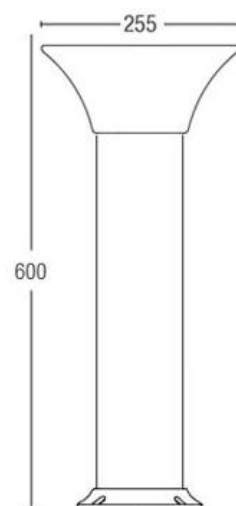

Détecteur crépusculaire

BORNE SOLAIRE CARREE BLANCHE DE SOL HADES DIMMABLE – IP65

Réf : 40093

T° de couleur: de 3000K à 6000K

Puissance : 1,5W

Couleurs d'éclairage : RGBCW - 5 couleurs modifiables avec la télécommande optionnelle (40097)

Flux lumineux: >350lm (6000K)

Dimensions: 255 x 255 x 600mm

Coloris blanc

Batterie LifePO4 : 3.2V 12AH (> 2000 cycles)

Autonomie : >12h

Durée de recharge : 5h

Utilisable entre -15°C et +70°C

Garantie : 24 mois