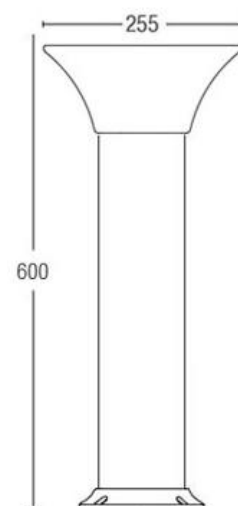

BORNE SOLAIRE CARREE GRISE DE SOL HADES DIMMABLE – IP65

Réf : 40094

T° de couleur: de 3000K à 6000K

Puissance : 1,5W

Couleurs d'éclairage : RGBCW - 5 couleurs modifiables avec la télécommande optionnelle (40097)

Flux lumineux: >350lm (6000K)

Dimensions: 255 x 255 x 600mm

Coloris gris

Batterie LifePO4 : 3.2V 12AH (> 2000 cycles)

Autonomie : >12h

Durée de recharge : 5h

Utilisable entre -15°C et +70°C

Garantie : 24 mois