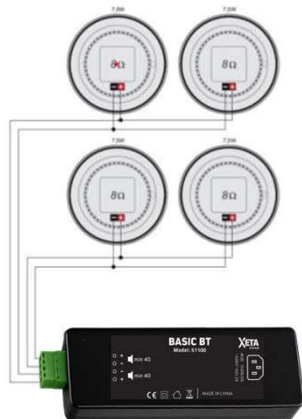

Basic BT – Module seul
Réf : 51100

Conditionnement :	Module + Câble	Coloris :	Noir
Fréquence :	30 Hz – 18kHz	Alimentation :	CA 100-240 V, 50/60 Hz
Dimensions :	159,5x54x35,5 mm	Puissance de sortie :	2 x 10 W en 80 2 x 15 W en 40
Distance Bluetooth :	10m	Sensibilité d'entrée:	> -81dBm@0.1% BER
		Garantie :	2 ans

Contenu du Pack :

- ♪ Module
- ♪ Câble d'alimentation
- ♪ Manuel

Ce module à installer dans le faux-plafond permet de diffuser de la musique sur des Hauts-parleurs (non fournis) directement en Bluetooth depuis votre téléphone, tablette...

Possibilité de brancher jusqu'à 4 Hauts-parleurs sans amplificateur supplémentaire.

Réf : 16607
 HP 8 ohms 5" blanc (Vendu à la paire)

Réf : 16808
 HP 8 ohms 2,5" blanc (Vendu à l'unité)