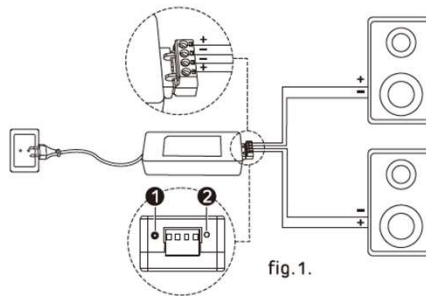

Basic BT – Module seul
Réf : 51100

Conditionnement :	Module + Câble	Coloris :	Noir
Fréquence :	30 Hz – 18kHz	Alimentation :	CA 100-240 V, 50/60 Hz
Dimensions :	159,5x54x35,5 mm	Puissance de sortie :	2 x 10 W en 80 2 x 15 W en 40
Distance Bluetooth :	10m	Sensibilité d'entrée:	> -81dBm@0.1% BER
		Garantie :	2 ans

Contenu du Pack :

- ♪ Module
- ♪ Câble d'alimentation
- ♪ Manuel

Ce module à installer dans le faux-plafond permet de diffuser de la musique sur des Hauts-parleurs (non fournis) directement en Bluetooth depuis votre téléphone, tablette...