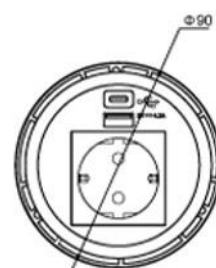

GROMET - Prise encastrable blanche 2P+T - 1 USB-A + 1 USB-C

Réf : R90-2W

Nombre de prise :	1 prise 2P+T	Port USB :	1 USB-A + 1 USB-C
Coloris :	Blanc	Puissance :	- 250V - 16A - 3000W max - 2,1A - 5V - 10,5W (max par port USB)
Encastrement :	Ø80-83mm	Dimensions extérieures :	Ø90 x 83mm
Alimentation :	Câble fourni - 2m	Durée de garantie :	2 ans

La prise GROMET est un module malin pour l'alimentation électrique et de recharge efficace, avec une installation et une accessibilité faciles.

Elle peut être utilisée dans divers environnements tels que l'hôtel, le lieu de travail, la salle de réunion, etc...

GROMET - Prise encastrable blanche 2P+T - 1 USB-A + 1 USB-C

Réf : R90-2W

Évitez les enchevêtrements de fils et chargez facilement vos appareils directement sur votre bureau.

Avec un chargeur double port USB A+C intégré et avec une puissance de sortie totale 21W (max), GROMET est la solution pratique fournissant une source d'alimentation et de recharge pratiques au quotidien.

Idéal pour une utilisation sur les bureaux, les tables et les plans de travail.

Les ports USB s'adaptent aux capacités de charge de vos appareils connectés et fournissent le courant de charge optimal.

Installation :