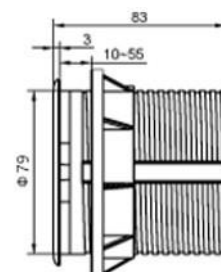

GROMET - Prise encastrable blanche 2P+T - 1 USB-A + 1 USB-C

Réf : R90-2W

Nombre de prise :	1 prise 2P+T	Port USB :	1 USB-A + 1 USB-C
Coloris :	Blanc	Puissance :	- 250V - 16A - 3000W max - 2,1A - 5V - 10,5W (max par port USB)
Encastrement :	Ø80-83mm	Dimensions extérieures :	Ø90 x 83mm
Alimentation :	Câble fourni - 2m	Durée de garantie :	2 ans

GROMET - Prise encastrable blanche 2P+T - 1 USB-A + 1 USB-C

Réf : R90-2W

Évitez les enchevêtrements de fils et chargez facilement vos appareils directement sur votre bureau.

Avec un chargeur double port USB A+C intégré et avec une puissance de sortie totale 21W (max), GROMET est la solution pratique fournissant une source d'alimentation et de recharge pratiques au quotidien.