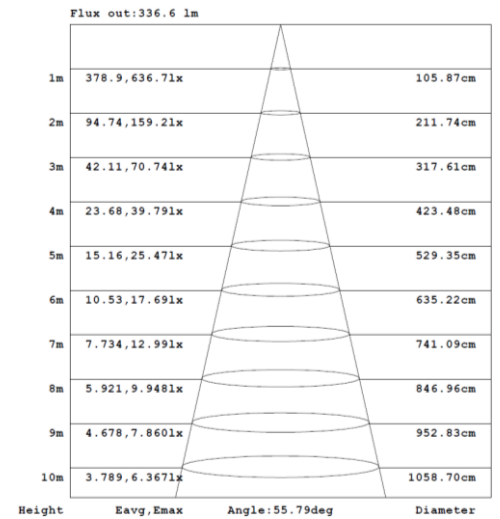

Driver séparé déconnectable

Connexions automatiques repicables

Compatible isolant déroulé et soufflé

ORIENT - SPOT LED BLANC RT2012 ORIENTABLE ET DIMMABLE - CLASSE III

Réf : 401012

Puissance :	7W	Indice IP :	I.P 65
T° de couleur :	2700K / 3000K / 4000K	Flux lumineux :	de 620 lm (2700K) à 700 lm (4000K) sur 60°
Dimensions :	Ø88 x 41,3mm (spot seul) - 123,4 x 41 x 25,2mm (driver)		
Diamètre d'encastrement :	68mm	T° de fonctionnement :	-25°C ~ 45°C
Durée de garantie :	5 ans	Durée de vie LED :	50 000h*

* : Selon données du fabricant des LED

Conforme RT2012 – Étanchéité à l'air.

Coloris : Blanc.

Taille compacte

Orientable à 360°

Cordon extension 1m
Réf : 710536

Sélecteur de couleur
intégré au driver

- Driver séparé déconnectable
- Connexions automatiques repicables
- Compatible isolant déroulé et soufflé

ORIENT - SPOT LED BLANC RT2012 ORIENTABLE ET DIMMABLE - CLASSE III
Réf : 401012

Données photométriques :

2700K

3000K

4000K