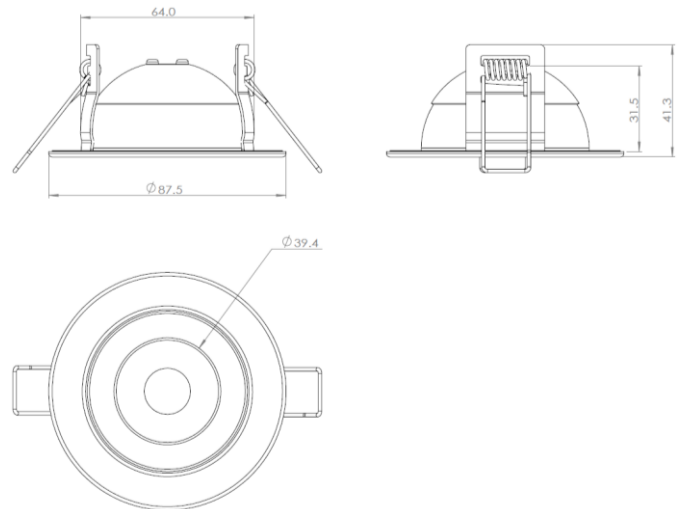

Driver séparé déconnectable

Connexions automatiques repicables

Compatible isolant déroulé et soufflé

ORIENT - SPOT LED BLANC RT2012 ORIENTABLE ET DIMMABLE - CLASSE III

Réf : 401012

Puissance :	7W	Indice IP :	I.P 65
T° de couleur :	2700K / 3000K / 4000K	Flux lumineux :	de 620 lm (2700K) à 700 lm (4000K) sur 60°
Dimensions :	Ø88 x 41,3mm (spot seul) - 123,4 x 41 x 25,2mm (driver)		
Diamètre d'encastrement :	68mm	T° de fonctionnement :	-25°C ~ 45°C
Durée de garantie :	5 ans	Durée de vie LED :	50 000h*

* : Selon données du fabricant des LED

Conforme RT2012 – Étanchéité à l'air.

Coloris : Blanc.

Taille compacte

Orientable à 360°

Cordon extension 1m
Réf : 710536

Sélecteur de couleur
intégré au driver

- Driver séparé déconnectable
- Connexions automatiques repicables
- Compatible isolant déroulé et soufflé

ORIENT - SPOT LED BLANC RT2012 ORIENTABLE ET DIMMABLE - CLASSE III
Réf : 401012

Données photométriques :

2700K

3000K

4000K