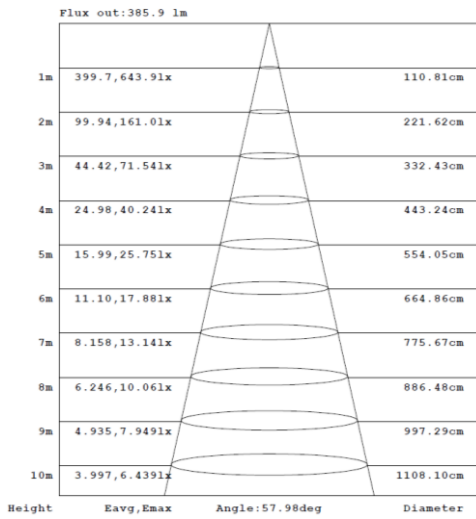

Driver séparé déconnectable

Connexions automatiques repicables

Compatible isolant déroulé et soufflé

ORIENT - SPOT LED BLANC RT2012 ORIENTABLE ET DIMMABLE - CLASSE III

Réf : 401012

Puissance :	7W	Indice IP :	I.P 65
T° de couleur :	2700K / 3000K / 4000K	Flux lumineux :	de 620 lm (2700K) à 700 lm (4000K) sur 60°
Dimensions :	Ø88 x 41,3mm (spot seul) - 123,4 x 41 x 25,2mm (driver)		
Diamètre d'encastrement :	68mm	T° de fonctionnement :	-25°C ~ 45°C
Durée de garantie :	5 ans	Durée de vie LED :	50 000h*

* : Selon données du fabricant des LED

Conforme RT2012 – Étanchéité à l'air.

Coloris : Blanc.

Taille compacte

Orientable à 360°

Cordon extension 1m
Réf : 710536

Sélecteur de couleur
intégré au driver

- Driver séparé déconnectable
- Connexions automatiques repicables
- Compatible isolant déroulé et soufflé

ORIENT - SPOT LED BLANC RT2012 ORIENTABLE ET DIMMABLE - CLASSE III
Réf : 401012

Données photométriques :

2700K

3000K

4000K