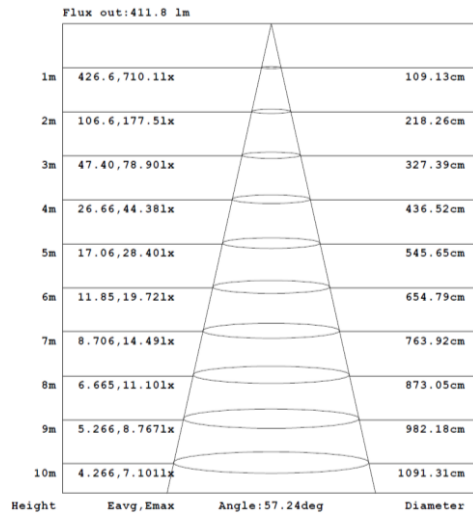

Driver séparé déconnectable

Connexions automatiques repicables

Compatible isolant déroulé et soufflé

ORIENT - SPOT LED BLANC RT2012 ORIENTABLE ET DIMMABLE - CLASSE III

Réf : 401012

Puissance :	7W	Indice IP :	I.P 65
T° de couleur :	2700K / 3000K / 4000K	Flux lumineux :	de 620 lm (2700K) à 700 lm (4000K) sur 60°
Dimensions :	Ø88 x 41,3mm (spot seul) - 123,4 x 41 x 25,2mm (driver)		
Diamètre d'encastrement :	68mm	T° de fonctionnement :	-25°C ~ 45°C
Durée de garantie :	5 ans	Durée de vie LED :	50 000h*

* : Selon données du fabricant des LED

Conforme RT2012 – Étanchéité à l'air.

Coloris : Blanc.

Taille compacte

Orientable à 360°

Cordon extension 1m
Réf : 710536

Sélecteur de couleur
intégré au driver

- Driver séparé déconnectable
- Connexions automatiques repicables
- Compatible isolant déroulé et soufflé

ORIENT - SPOT LED BLANC RT2012 ORIENTABLE ET DIMMABLE - CLASSE III
Réf : 401012

Données photométriques :

2700K

3000K

4000K