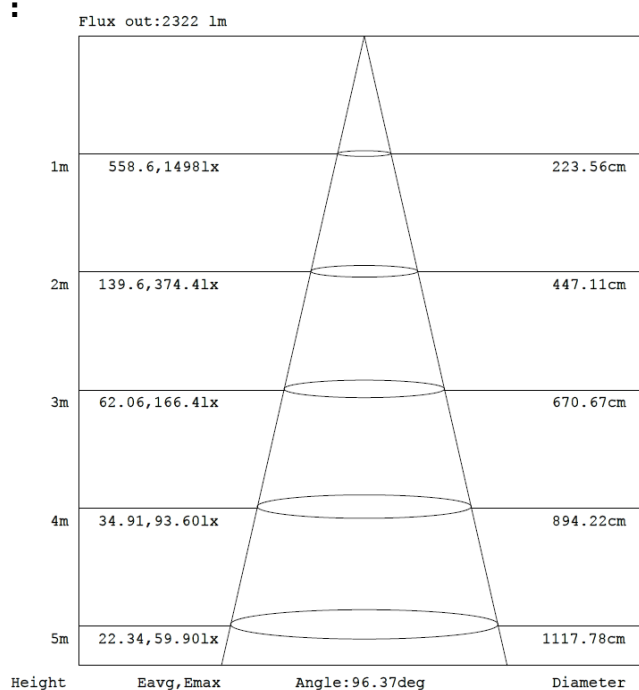

PROJECTEUR LED MEDIUM RECHARGEABLE

Réf : 63501

Puissance :	30W	Indice IP :	I.P 65
T° de couleur :	6500 K	Flux lumineux :	2300 lm à 100% sur 120°
Dimensions :	392 x 210 x 100mm (replié) 605 x 210 x 150mm (déplié)	Poids :	2,200 kg
Temps de recharge moyen:	5h30	Autonomie:	100% = 2h15 50% = 4h30 30% = 7h
Durée de garantie :	2 ans (batterie : 6 mois)	Batterie :	Li-ion 8800mAh / 7,4V
Fixation :	Possible sur trépied optionnel (Réf 63503)	Durée de vie LED :	50 000h*

* : Selon données du fabricant des LED

3 niveaux de luminosité : 30% - 100% - une face 50%

Données photométriques :

Conseil d'utilisation:

Ne pas utiliser le projecteur pendant la recharge afin de préserver la durée de vie de la batterie