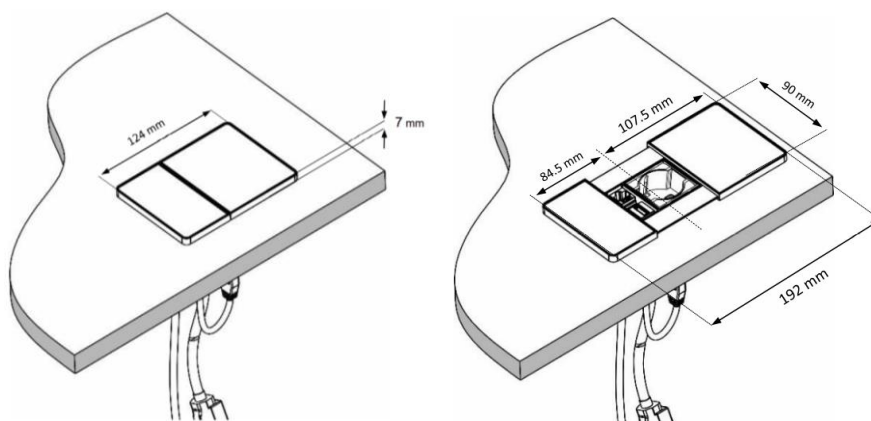

## VERSAPAD - Prise électrique encastrable IP20 pour plan de travail

Réf : 060.08E.00001

<b>Nombre de prise :</b>	1 prise 2P+T	<b>Port USB :</b>	2 USB-A
<b>Coloris :</b>	Blanc	<b>Puissance :</b>	- 250V - 16A - 3400W max - 2,1A - 5V - 10,5W (max par port USB)
<b>Encastrement :</b>	Ø80mm	<b>Dimensions extérieures :</b>	125 x 90 x 82,5mm (replié) 190 x 90 x 82,5mm (déplié)
<b>Alimentation :</b>	Câble fourni - 2m	<b>Durée de garantie :</b>	2 ans

S'adapte idéalement dans un bureau en lieu et place d'un passe-câble permettant d'avoir des prises multimédias à proximité.

Conçu pour s'insérer dans un trou standard de Ø80mm, *VERSAPAD* permet une utilisation sélective de la prise grâce à son panneau d'ouverture coulissant.

Possibilité de personnaliser avec des prises multimédias (RJ45/11, HDMI), sur demande et selon quantitatif.

**VERSAPAD - Prise électrique encastrable IP20 pour plan de travail**

**Réf : 060.08E.00001**

Installations : *(extrait de la notice)*