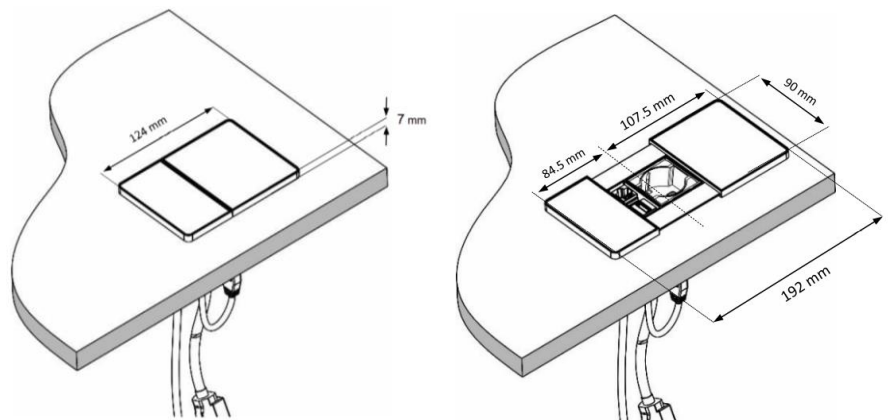

**VERSAPAD - Prise électrique encastrable IP20 pour plan de travail**

**Réf : 060.08E.00002**

<b>Nombre de prise :</b>	1 prise 2P+T	<b>Port USB :</b>	2 USB-A
<b>Coloris :</b>	Noir	<b>Puissance :</b>	- 250V - 16A - 3400W max - 2,1A - 5V - 10,5W (max par port USB)
<b>Encastrement :</b>	Ø80mm	<b>Dimensions extérieures :</b>	125 x 90 x 82,5mm (replié) 190 x 90 x 82,5mm (déplié)
<b>Alimentation :</b>	Câble fourni - 2m	<b>Durée de garantie :</b>	2 ans

S'adapte idéalement dans un bureau en lieu et place d'un passe-câble permettant d'avoir des prises multimédias à proximité.

Conçu pour s'insérer dans un trou standard de Ø80mm, *VERSAPAD* permet une utilisation sélective de la prise grâce à son panneau d'ouverture coulissant.

Possibilité de personnaliser avec des prises multimédias (RJ45/11, HDMI), sur demande et selon quantitatif.

**VERSAPAD - Prise électrique encastrable IP20 pour plan de travail**

**Réf : 060.08E.00002**

Installations : *(extrait de la notice)*