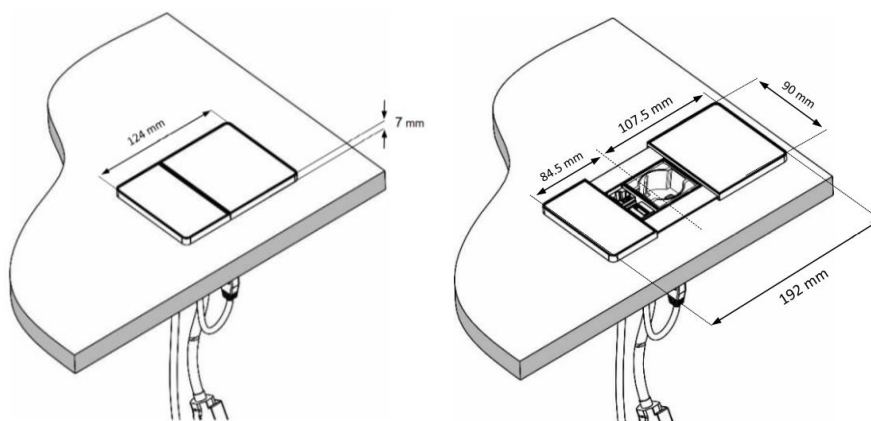

VERSAPAD - Prise électrique encastrable IP20 pour plan de travail

Réf : 110004

Nombre de prise :	1 prise 2P+T	Port USB :	2 USB-A
Coloris :	Gris	Puissance :	- 250V - 16A - 3400W max - 2,1A - 5V - 10,5W (max par port USB)
Encastrement :	Ø80mm	Dimensions extérieures :	125 x 90 x 82,5mm (replié) 190 x 90 x 82,5mm (déplié)
Alimentation :	Câble fourni - 2m	Durée de garantie :	2 ans

S'adapte idéalement dans un bureau en lieu et place d'un passe-câble permettant d'avoir des prises multimédias à proximité.

Conçu pour s'insérer dans un trou standard de Ø80mm, *VERSAPAD* permet une utilisation sélective de la prise grâce à son panneau d'ouverture coulissant.

Possibilité de personnaliser avec des prises multimédias (RJ45/11, HDMI), sur demande et selon quantitatif.

VERSAPAD - Prise électrique encastrable IP20 pour plan de travail
Réf : 110004

Installations : *(extrait de la notice)*