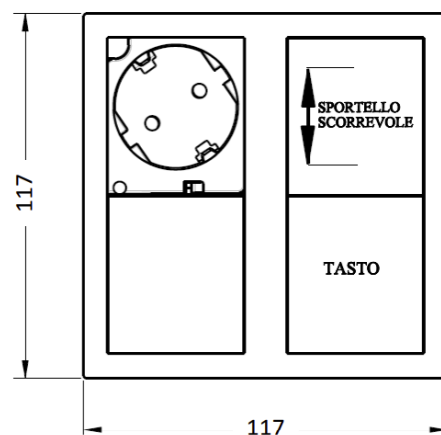

Possibilité de personnaliser avec des prises multimédias (USB, RJ45/11, HDMI), sur demande et selon quantitatif