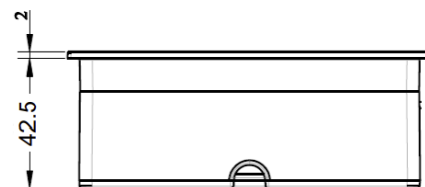

Possibilité de personnaliser avec des prises multimédias (USB, RJ45/11, HDMI), sur demande et selon quantitatif