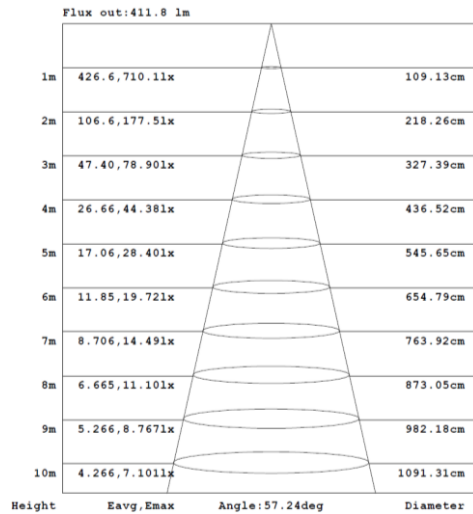

Driver séparé déconnectable

Connexions automatiques repicables

Compatible isolant déroulé et soufflé

ORIENT - SPOT LED NOIR RE2020 ORIENTABLE ET DIMMABLE - CLASSE III

Réf : 401013

Puissance :	7W	Indice IP :	I.P 65
T° de couleur :	2700K / 3000K / 4000K	Flux lumineux :	de 620 lm (2700K) à 700 lm (4000K) sur 60°
Dimensions :	Ø88 x 41,3mm (spot seul) - 123,4 x 41 x 25,2mm (driver)		
Diamètre d'encastrement :	68mm	T° de fonctionnement :	-25°C ~ 45°C
Durée de garantie :	5 ans	Durée de vie LED :	50 000h*

* : Selon données du fabricant des LED

Conforme RE2020 – Étanchéité à l'air

Coloris : Noir

Taille compacte

Orientable à 360°

Cordon extension 1m
Réf : 710536

Sélecteur de couleur
intégré au driver

- Driver séparé déconnectable
- Connexions automatiques repicables
- Compatible isolant déroulé et soufflé

ORIENT - SPOT LED NOIR RE2020 ORIENTABLE ET DIMMABLE - CLASSE III
Réf : 401013

Données photométriques :

2700K

3000K

4000K

3 760275 710512