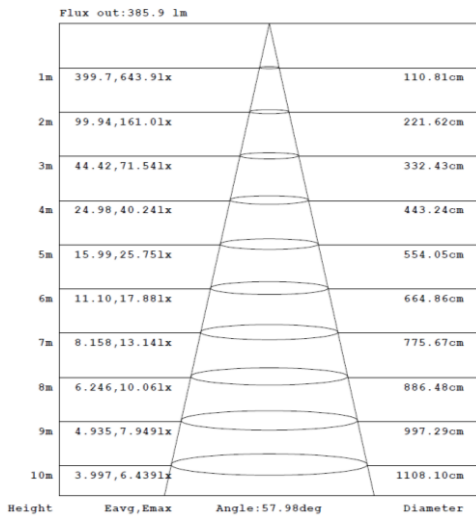

Driver séparé déconnectable

Connexions automatiques repicables

Compatible isolant déroulé et soufflé

ORIENT - SPOT LED NOIR RE2020 ORIENTABLE ET DIMMABLE - CLASSE III

Réf : 401013

Puissance :	7W	Indice IP :	I.P 65
T° de couleur :	2700K / 3000K / 4000K	Flux lumineux :	de 620 lm (2700K) à 700 lm (4000K) sur 60°
Dimensions :	Ø88 x 41,3mm (spot seul) - 123,4 x 41 x 25,2mm (driver)		
Diamètre d'encastrement :	68mm	T° de fonctionnement :	-25°C ~ 45°C
Durée de garantie :	5 ans	Durée de vie LED :	50 000h*

* : Selon données du fabricant des LED

Conforme RE2020 – Étanchéité à l'air

Coloris : Noir

Taille compacte

Orientable à 360°

Cordon extension 1m
Réf : 710536

Sélecteur de couleur
intégré au driver

- Driver séparé déconnectable
- Connexions automatiques repicables
- Compatible isolant déroulé et soufflé

ORIENT - SPOT LED NOIR RE2020 ORIENTABLE ET DIMMABLE - CLASSE III
Réf : 401013

Données photométriques :

2700K

3000K

4000K

3 760275 710512