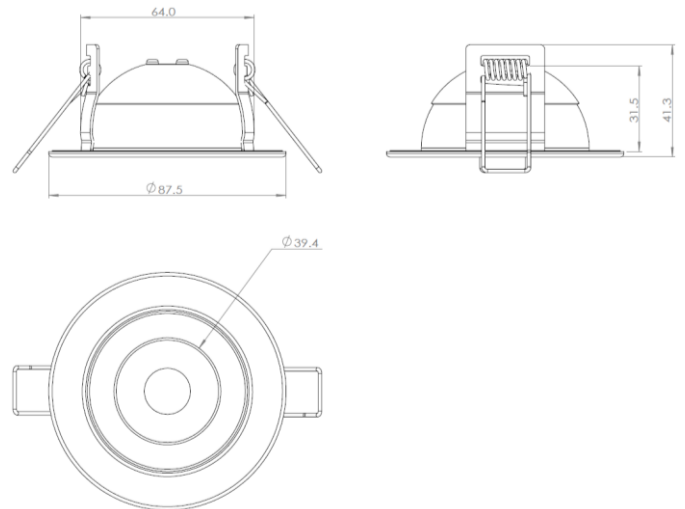

Driver séparé déconnectable

Connexions automatiques repicables

Compatible isolant déroulé et soufflé

ORIENT - SPOT LED NOIR RE2020 ORIENTABLE ET DIMMABLE - CLASSE III

Réf : 401013

Puissance :	7W	Indice IP :	I.P 65
T° de couleur :	2700K / 3000K / 4000K	Flux lumineux :	de 620 lm (2700K) à 700 lm (4000K) sur 60°
Dimensions :	Ø88 x 41,3mm (spot seul) - 123,4 x 41 x 25,2mm (driver)		
Diamètre d'encastrement :	68mm	T° de fonctionnement :	-25°C ~ 45°C
Durée de garantie :	5 ans	Durée de vie LED :	50 000h*

* : Selon données du fabricant des LED

Conforme RE2020 – Étanchéité à l'air

Coloris : Noir

Taille compacte

Orientable à 360°

Cordon extension 1m
Réf : 710536

Sélecteur de couleur
intégré au driver

- Driver séparé déconnectable
- Connexions automatiques repicables
- Compatible isolant déroulé et soufflé

ORIENT - SPOT LED NOIR RE2020 ORIENTABLE ET DIMMABLE - CLASSE III
Réf : 401013

Données photométriques :

2700K

3000K

4000K

3 760275 710512