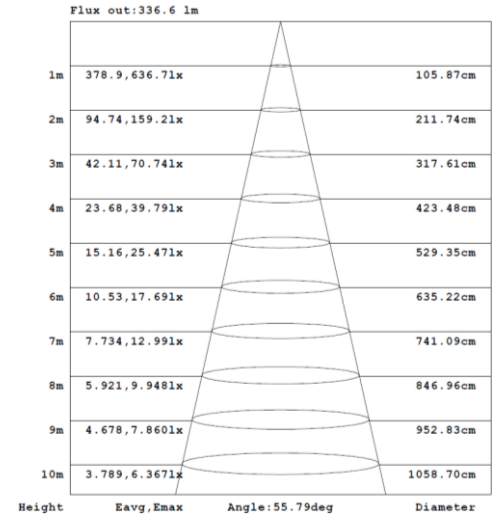

Driver séparé déconnectable

Connexions automatiques repicables

Compatible isolant déroulé et soufflé

ORIENT - SPOT LED NOIR RE2020 ORIENTABLE ET DIMMABLE - CLASSE III

Réf : 401013

Puissance :	7W	Indice IP :	I.P 65
T° de couleur :	2700K / 3000K / 4000K	Flux lumineux :	de 620 lm (2700K) à 700 lm (4000K) sur 60°
Dimensions :	Ø88 x 41,3mm (spot seul) - 123,4 x 41 x 25,2mm (driver)		
Diamètre d'encastrement :	68mm	T° de fonctionnement :	-25°C ~ 45°C
Durée de garantie :	5 ans	Durée de vie LED :	50 000h*

* : Selon données du fabricant des LED

Conforme RE2020 – Étanchéité à l'air

Coloris : Noir

Taille compacte

Orientable à 360°

Cordon extension 1m
Réf : 710536

Sélecteur de couleur
intégré au driver

- Driver séparé déconnectable
- Connexions automatiques repicables
- Compatible isolant déroulé et soufflé

ORIENT - SPOT LED NOIR RE2020 ORIENTABLE ET DIMMABLE - CLASSE III
Réf : 401013

Données photométriques :

2700K

3000K

4000K

3 760275 710512