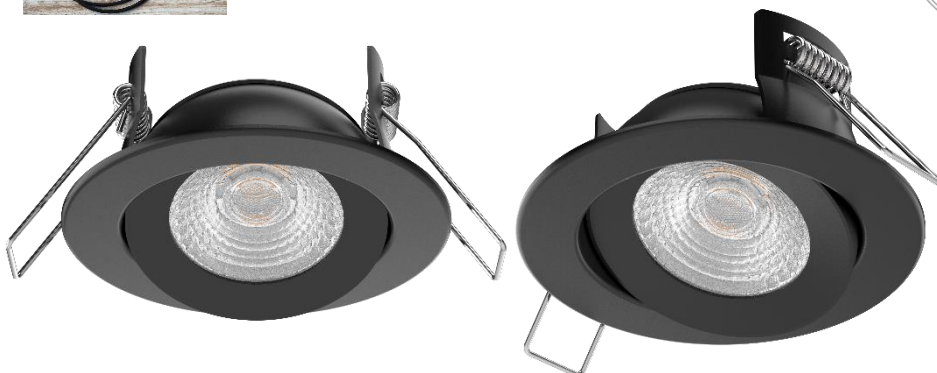

Driver séparé déconnectable

Connexions automatiques repicables

Compatible isolant déroulé et soufflé

ORIENT - SPOT LED NOIR RE2020 ORIENTABLE ET DIMMABLE - CLASSE III

Réf : 401013

Puissance :	7W	Indice IP :	I.P 65
T° de couleur :	2700K / 3000K / 4000K	Flux lumineux :	de 620 lm (2700K) à 700 lm (4000K) sur 60°
Dimensions :	Ø88 x 41,3mm (spot seul) - 123,4 x 41 x 25,2mm (driver)		
Diamètre d'encastrement :	68mm	T° de fonctionnement :	-25°C ~ 45°C
Durée de garantie :	5 ans	Durée de vie LED :	50 000h*

* : Selon données du fabricant des LED

Conforme RE2020 – Étanchéité à l'air

Coloris : Noir

Taille compacte

Orientable à 360°

Cordon extension 1m
Réf : 710536

Sélecteur de couleur
intégré au driver

- Driver séparé déconnectable
- Connexions automatiques repicables
- Compatible isolant déroulé et soufflé

ORIENT - SPOT LED NOIR RE2020 ORIENTABLE ET DIMMABLE - CLASSE III
Réf : 401013

Données photométriques :

2700K

3000K

4000K

3 760275 710512