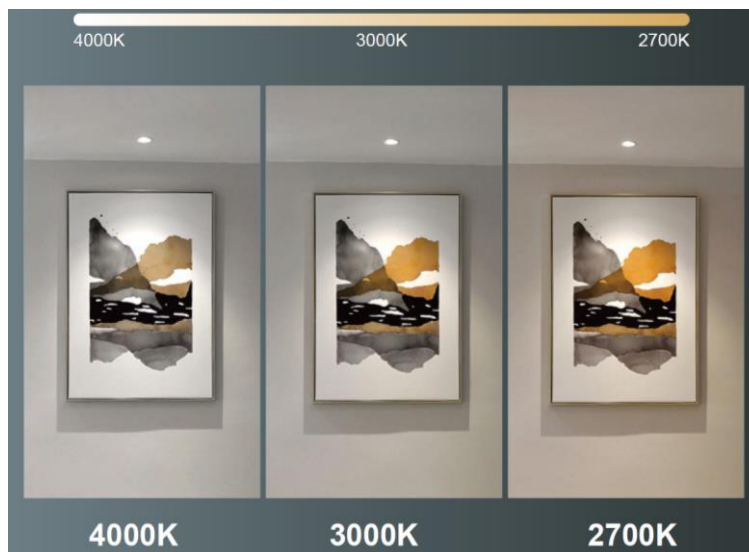

Driver séparé déconnectable

Connexions automatiques repicables

Compatible isolant déroulé et soufflé

ORIENT - SPOT LED NOIR RE2020 ORIENTABLE ET DIMMABLE - CLASSE III

Réf : 401013

Puissance :	7W	Indice IP :	I.P 65
T° de couleur :	2700K / 3000K / 4000K	Flux lumineux :	de 620 lm (2700K) à 700 lm (4000K) sur 60°
Dimensions :	Ø88 x 41,3mm (spot seul) - 123,4 x 41 x 25,2mm (driver)		
Diamètre d'encastrement :	68mm	T° de fonctionnement :	-25°C ~ 45°C
Durée de garantie :	5 ans	Durée de vie LED :	50 000h*

* : Selon données du fabricant des LED

Conforme RE2020 – Étanchéité à l'air

Coloris : Noir

Taille compacte

Orientable à 360°

Cordon extension 1m
Réf : 710536

Sélecteur de couleur
intégré au driver

- Driver séparé déconnectable
- Connexions automatiques repicables
- Compatible isolant déroulé et soufflé

ORIENT - SPOT LED NOIR RE2020 ORIENTABLE ET DIMMABLE - CLASSE III
Réf : 401013

Données photométriques :

2700K

3000K

4000K

3 760275 710512