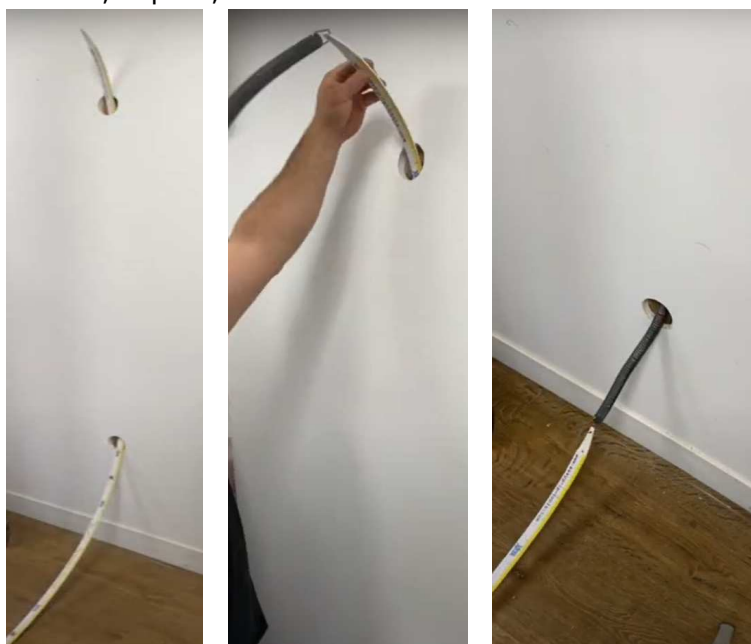

Système permettant de clipser la gaine

Invention française brevetée.

Fabriqué en France.

Pour plus d'informations, n'hésitez pas à regarder notre vidéo de présentation