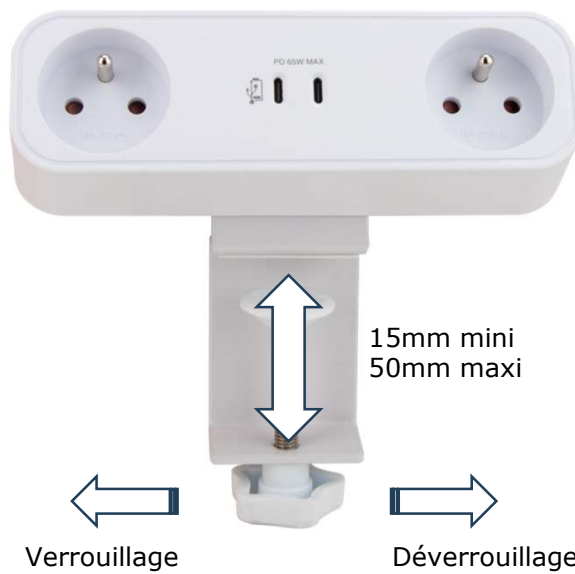

Ce bloc multiprise à fixer manuellement permet d'ajouter discrètement et en toute simplicité 2 prises de courant ainsi que 2 ports USB-C de recharge au plan de travail d'une cuisine ou à un bureau.

Accessoire pour installation sous plan de travail inclus

Simple à installer, sans perçage.

Fixation manuelle à vis de serrage pour montage sur plan de travail entre 15 et 50mm maxi d'épaisseur.

montage supérieur

montage inférieur

Les ports USB-C sont de technologie de charge rapide Power Delivery et le port USB-A est avec technologie Quick Charge et permettant ainsi de recharger tout type de mobiles (smartphones, tablettes, etc.).

3 760275 711748

DESK - MULTIPRISE BLANCHE À FIXER - 2 PRISES + 2 USB-C
Réf : 110130W

Installation :

Sur le dessus du plan de travail ou bureau :

En dessous du plan de travail ou bureau : (prévoir une réserve de 52 x 45 mm)

DESK - MULTIPRISE BLANCHE À FIXER - 2 PRISES + 2 USB-C

Réf : 110130W

Nombre de prise :	2 (2P+T)	Port USB :	2 (USB-C)	
Puissance :	- 230V / 16A - 3680W max - 3A / 5V - 45W (max par port USB-C)	Poids :	1,15kg	
Matière :	Polycarbonate ignifugé + support en acier	Dimensions extérieures :	175 x 55 x 42mm	
Alimentation :	Câble fourni - 1,8m	Durée de garantie :	2 ans	