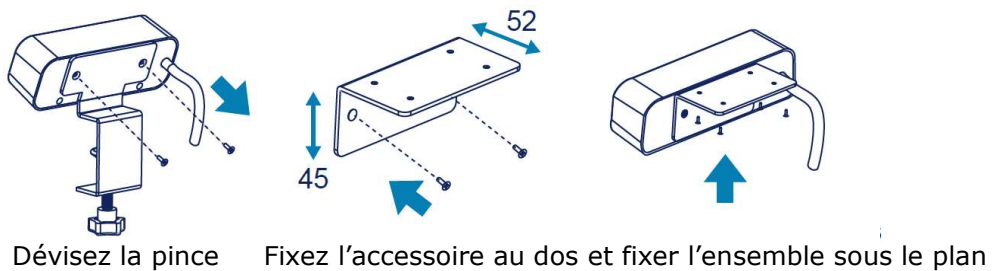

Ce bloc multiprise à fixer manuellement permet d'ajouter discrètement et en toute simplicité 2 prises de courant ainsi que 2 ports USB-C de recharge au plan de travail d'une cuisine ou à un bureau.

Accessoire pour installation sous plan de travail inclus

Simple à installer, sans perçage.

Fixation manuelle à vis de serrage pour montage sur plan de travail entre 15 et 50mm maxi d'épaisseur.

montage supérieur

montage inférieur

Les ports USB-C sont de technologie de charge rapide Power Delivery et le port USB-A est avec technologie Quick Charge et permettant ainsi de recharger tout type de mobiles (smartphones, tablettes, etc.).

3 760275 711748

DESK - MULTIPRISE BLANCHE À FIXER - 2 PRISES + 2 USB-C
Réf : 110130W

Installation :

Sur le dessus du plan de travail ou bureau :

En dessous du plan de travail ou bureau : (prévoir une réserve de 52 x 45 mm)