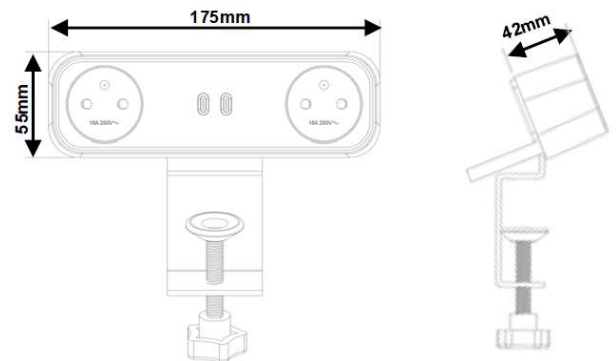

DESK - MULTIPRISE BLANCHE À FIXER - 2 PRISES + 2 USB-C

Réf : 110130W

Nombre de prise :	2 (2P+T)	Port USB :	2 (USB-C)	
Puissance :	- 230V / 16A - 3680W max - 3A / 5V - 45W (max par port USB-C)	Poids :	1,15kg	
Matière :	Polycarbonate ignifugé + support en acier	Dimensions extérieures :	175 x 55 x 42mm	
Alimentation :	Câble fourni - 1,8m	Durée de garantie :	2 ans	

Ce bloc multiprise à fixer manuellement permet d'ajouter discrètement et en toute simplicité 2 prises de courant ainsi que 2 ports USB-C de recharge au plan de travail d'une cuisine ou à un bureau.

Accessoire pour installation sous plan de travail inclus

Simple à installer, sans perçage.

Fixation manuelle à vis de serrage pour montage sur plan de travail entre 15 et 50mm maxi d'épaisseur.

Les ports USB-C sont de technologie de charge rapide Power Delivery et le port USB-A est avec technologie Quick Charge et permettant ainsi de recharger tout type de mobiles (smartphones, tablettes, etc.).

3 760275 711748