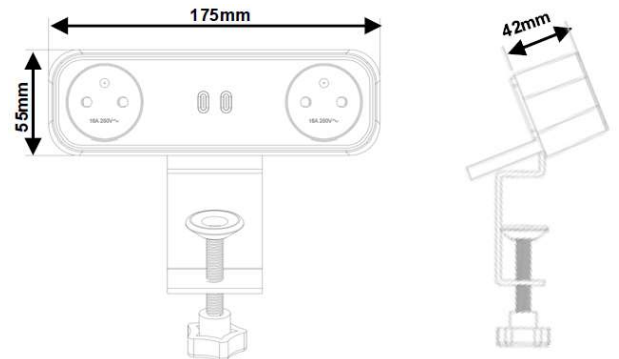

DESK - MULTIPRISE BLANCHE À FIXER - 2 PRISES + 2 USB-C

Réf : 110130W

Nombre de prise :	2 (2P+T)	Port USB :	2 (USB-C)	
Puissance :	- 230V / 16A - 3680W max - 3A / 5V - 45W (max par port USB-C)	Poids :	1,15kg	
Matière :	Polycarbonate ignifugé + support en acier	Dimensions extérieures :	175 x 55 x 42mm	
Alimentation :	Câble fourni - 1,8m	Durée de garantie :	2 ans	

Ce bloc multiprise à fixer manuellement permet d'ajouter discrètement et en toute simplicité 2 prises de courant ainsi que 2 ports USB-C de recharge au plan de travail d'une cuisine ou à un bureau.

Accessoire pour installation sous plan de travail inclus

Simple à installer, sans perçage.

Fixation manuelle à vis de serrage pour montage sur plan de travail entre 15 et 50mm maxi d'épaisseur.

Les ports USB-C sont de technologie de charge rapide Power Delivery et le port USB-A est avec technologie Quick Charge et permettant ainsi de recharger tout type de mobiles (smartphones, tablettes, etc.).

3 760275 711748