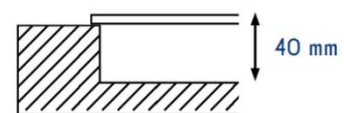

VERSAHIT MONO - PRISE 2xUSB ENCASTRABLE IP54 POUR PLAN DE TRAVAIL
Réf : 060.25Y.00001

Nombre de prise :	2 USB-A	Indice IP :	I.P 54
Coloris :	Gris		
Encastrement :	115 x 58 mm	Dimensions extérieures :	123 X 66 x 44,5mm
Alimentation :	Câble fourni – 2m	Durée de garantie :	2 ans

VERSAHIT Mono est un système d'alimentation compact et polyvalent.

Son profil mince est adapté à de nombreux environnements tels que cuisine, chambres, salon et bureau.

2 configurations possibles : **2 USB**

Différents coloris possibles : Inox, Nickel, Or, Bronze, Platine, Blanc RAL 9010, RAL 9003, Noir